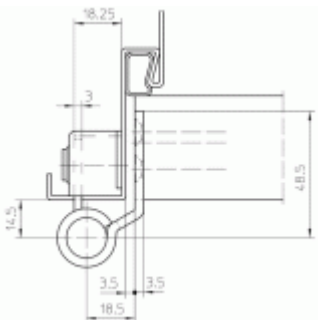

Vaše cena bez DPH

1 584 Kč

Vaše cena s DPH

1 916,64 Kč

Zobrazit produkt