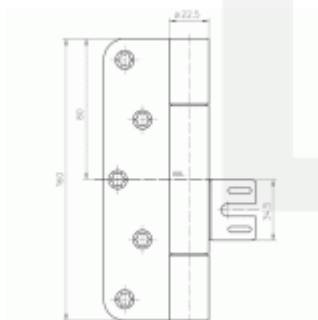

Vaše cena bez DPH

1 584 Kč

Vaše cena s DPH

1 916,64 Kč

Zobrazit produkt