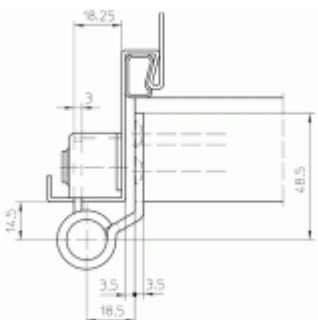

Vaše cena bez DPH

1 584 Kč

Vaše cena s DPH

1 916,64 Kč

Zobrazit produkt