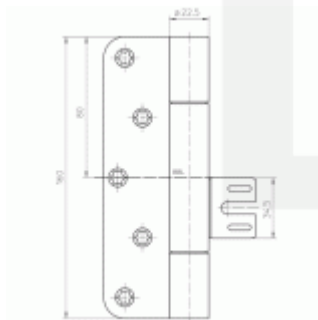

Vaše cena bez DPH

64,65 €

Vaše cena s DPH

78,23 €

Zobrazit produkt