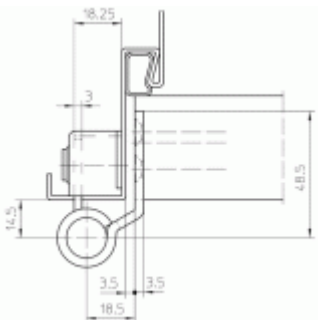

Vaše cena bez DPH

64,65 €

Vaše cena s DPH

78,23 €

Zobrazit produkt