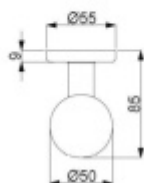

Průměr koule 55 mm

Materiál dle výběru