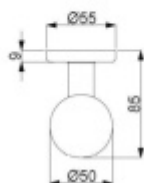

Průměr koule 55 mm

Materiál dle výběru

Nerez

[Dveřní koule Súdmetall, pevná, kulatá, jednostranná montáž, více povrchů](#)
[Nerez](#)

DETAIL

5 pracovních dní **39,59 € bez DPH**
47,91 € s DPH

Černá matná

Černá ocel