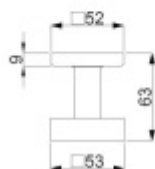

Může být použita pro otevíravé nebo posuvné dveře.

Rozměr koule 52 x 52 mm

Materiál dle výběru

Nerez

[Dveřní koule Súdmetall, pevná, hranatá](#)
[Nerez](#)

DETAIL

5 pracovních dní

1 198 Kč bez DPH