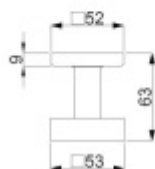

Dveřní koule Súdmetall, pevná, hranatá

Pevná dveřní koule s jednostrannou montáží. Kouli je možné montovat na plochu dveří a nezasahuje do konstrukce dveřního zámku.

Může být použita pro otevíravé nebo posuvné dveře.

Roměr koule 52 x 52 mm

Materiál dle výběru

Nerez

[Dveřní koule Súdmetall, pevná, hranatá](#)
[Nerez](#)

DETAIL

5 pracovních dní **48,9 € bez DPH**
59,17 € s DPH

Černá matná

Dveřní koule Südmetall, pevná,
hraná
Černá matná