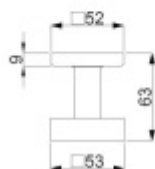

Může být použita pro otevíravé nebo posuvné dveře.

Rozměr koule 52 x 52 mm

Materiál dle výběru

Nerez

[Dveřní koule Súdmetall, pevná, hranatá](#)
[Nerez](#)

DETAIL

5 pracovních dní **48,9 € bez DPH**
59,17 € s DPH