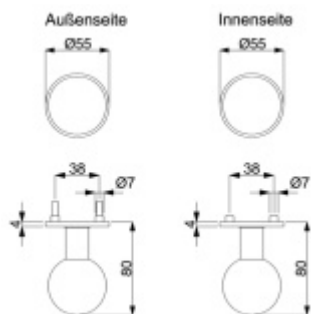

Dveřní koule Súdmetall, Flat

ID produktu: 25717

Pár pevných dveřních koulí. Instalace skrze dveře na závitovou tyč.

Může být použita pro otevíravé nebo posuvné dveře.

Vhodné pro tloušťku dveří 40 mm.

Nerez kartáčovaná