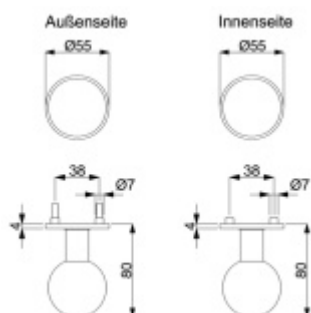

Dveřní koule Súdmetall, Flat

ID produktu: 25717

Pár pevných dveřních koulí. Instalace skrze dveře na závitovou tyč.

Může být použita pro otevíravé nebo posuvné dveře.

Vhodné pro tloušťku dveří 40 mm.

Nerez kartáčovaná