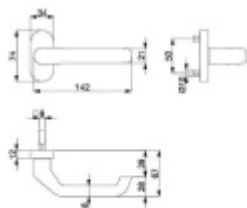

Produktový list

platný k 25. 4. 2026

luxusnikovani.cz
DELIVERED BY EFB