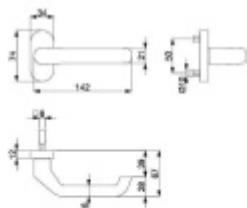

Uvedená cena je za sadu dle provedení včetně zámkové rozety.

Rozměr rozety: 74 x 34 x 10 mm

Klika délka 140 mm, vhodná pro panikové dveře.

Materiál: nerez