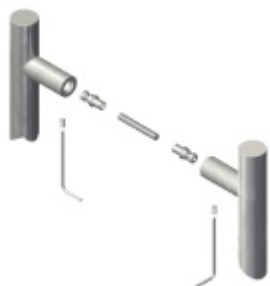

Produktový list

platný k 28. 4. 2026

luxusnikovani.cz
DELIVERED BY EFB

Dveřní madlo Südmetall Korsika, černá struktura Délka 1800 mm / LA 1780 mm

ID produktu: 25722

Dveřní madlo rovné

Vnější strana madla plochá, vnitřní strana zaoblená.

Materiál : Nerez spovrchovou úpravou, černá struktura

K madlu je potřeba vybrat odpovídající spojovací materiál v příslušenství.

Vaše cena bez DPH

416,53 €

Vaše cena s DPH

504 €

Zobrazit produkt

PŘÍSLUŠENSTVÍ

**Párové propojení madel
Südmetall (dřevo, plast,
hliník)**

Süd-Metall

OD 24,45 €

5 pracovních dní

**Párové propojení madel
Südmetall (sklo)**

Süd-Metall

OD 26,82 €

5 pracovních dní