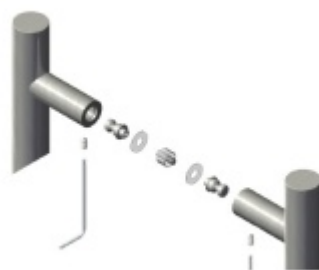

**Párové propojení madel
Südmetall (sklo)**

Süd-Metall

OD 26,82 €

5 pracovních dní