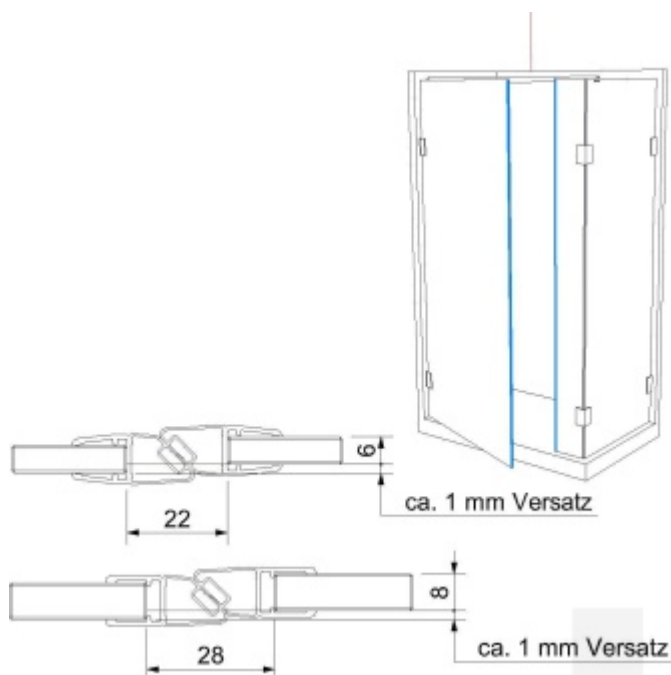

Produktový list

platný k 26. 4. 2026

luxusnikovani.cz
DELIVERED BY EFB

Těsnící profil pro sklo č. 12, s magnetem, délka až 2500 mm

Těsnící profil pro skleněné sprchové kouty

PVC transparentní s magnetem 180°

Délka 2010 mm, 2250 mm, 2500 mm

Tloušťka skla 6 / 8 mm

Cena za 1 pár

Vzhledem k délce profilu bude toto zboží zasíláno napřímo od výrobce za poplatek 290,- Kč bez DPH.

Pro délku profilu 2500 mmje dopravné kalkulováno individuálně!!

2010 mm

[Těsnící profil pro sklo č. 12, s magnetem, délka až 2500 mm 2010 mm](#)

DETAIL

5 pracovních dní **405 Kč bez DPH**
490,05 Kč s DPH

2250 mm

[Těsnící profil pro sklo č. 12, s magnetem, délka až 2500 mm 2250 mm](#)

DETAIL

5 pracovních dní **454 Kč bez DPH**
549,34 Kč s DPH

2500 mm

[Těsnící profil pro sklo č. 12, s magnetem, délka až 2500 mm 2500 mm](#)

DETAIL

5 pracovních dní **495 Kč bez DPH**
598,96 Kč s DPH