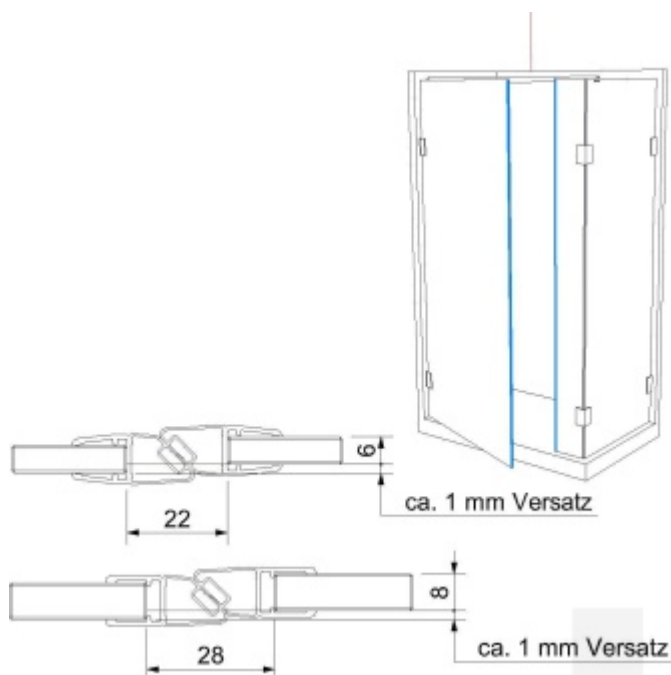

Produktový list

platný k 28. 4. 2026

luxusnikovani.cz
DELIVERED BY EFB

Těsnící profil pro sklo č. 12, s magnetem, délka až 2500 mm

Těsnící profil pro skleněné sprchové kouty

PVC transparentní s magnetem 180°

Délka 2010 mm, 2250 mm, 2500 mm

Tloušťka skla 6 / 8 mm

Cena za 1 pár

Vzhledem k délce profilu bude toto zboží zasíláno napřímo od výrobce za poplatek 290,- Kč bez DPH.

Pro délku profilu 2500 mm je dopravné kalkulováno individuálně!!

2010 mm

[Těsnící profil pro sklo č. 12, s magnetem, délka až 2500 mm 2010 mm](#)

DETAIL

5 pracovních dní **16,53 € bez DPH**
20 € s DPH

2250 mm

[Těsnící profil pro sklo č. 12, s magnetem, délka až 2500 mm 2250 mm](#)

DETAIL

5 pracovních dní **18,53 € bez DPH**
22,42 € s DPH

2500 mm

[Těsnící profil pro sklo č. 12, s magnetem, délka až 2500 mm 2500 mm](#)

DETAIL

5 pracovních dní **20,2 € bez DPH**
24,45 € s DPH