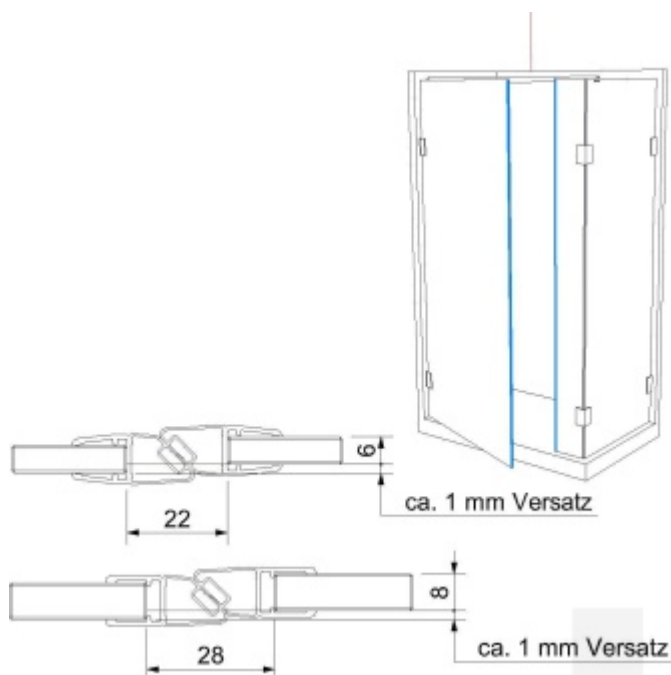

Produktový list

platný k 27. 4. 2026

luxusnikovani.cz
DELIVERED BY EFB

Těsnící profil pro sklo č. 12, s magnetem, délka až 2500 mm 2010 mm

ID produktu: 2575

PLU: 52.09.0070

Těsnící profil pro skleněné sprchové kouty

PVC transparentní s magnetem 180°

Délka 2010 mm, 2250 mm, 2500 mm

Tloušťka skla 6 / 8 mm

Cena za 1 pár

Vzhledem k délce profilu bude toto zboží zasíláno napřímo od výrobce za poplatek 290,- Kč bez DPH.

Pro délku profilu 2500 mm je dopravné kalkulováno individuálně!!