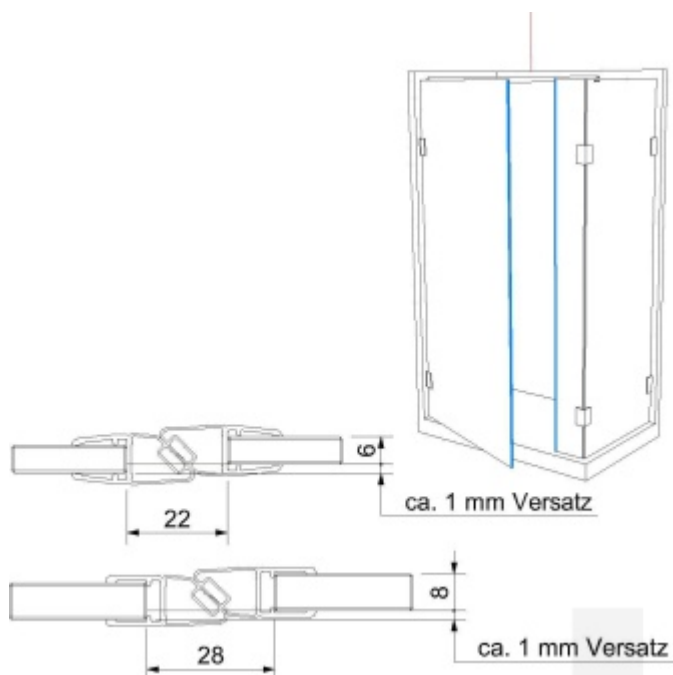

Produktový list

platný k 27. 4. 2026

luxusnikovani.cz
DELIVERED BY EFB

Těsnící profil pro sklo č. 12, s magnetem, délka až 2500 mm 2010 mm

ID produktu: 2575

PLU: 52.09.0070

Těsnící profil pro skleněné sprchové kouty

PVC transparentní s magnetem 180°

Délka 2010 mm, 2250 mm, 2500 mm

Tloušťka skla 6 / 8 mm

Cena za 1 pár

Vzhledem k délce profilu bude toto zboží zasíláno napřímo od výrobce za poplatek 290,- Kč bez DPH.

Pro délku profilu 2500 mm je dopravné kalkulováno individuálně!!