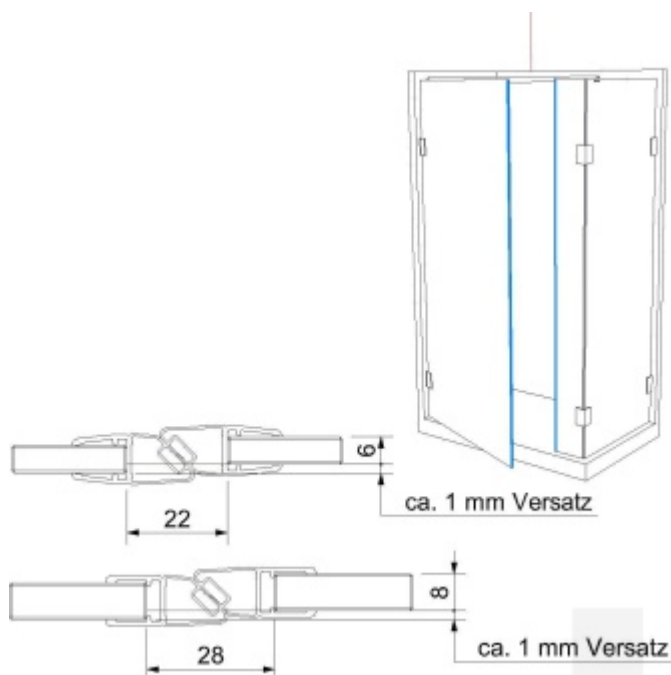

Produktový list

platný k 2. 5. 2026

luxusnikovani.cz
DELIVERED BY EFB

Těsnící profil pro sklo č. 12, s magnetem, délka až 2500 mm 2250 mm

ID produktu: 2576

PLU: 52.09.0071

Těsnící profil pro skleněné sprchové kouty

PVC transparentní s magnetem 180°

Délka 2010 mm, 2250 mm, 2500 mm

Tloušťka skla 6 / 8 mm

Cena za 1 pár

Vzhledem k délce profilu bude toto zboží zasíláno napřímo od výrobce za poplatek 290,- Kč bez DPH.

Pro délku profilu 2500 mm je dopravné kalkulováno individuálně!!