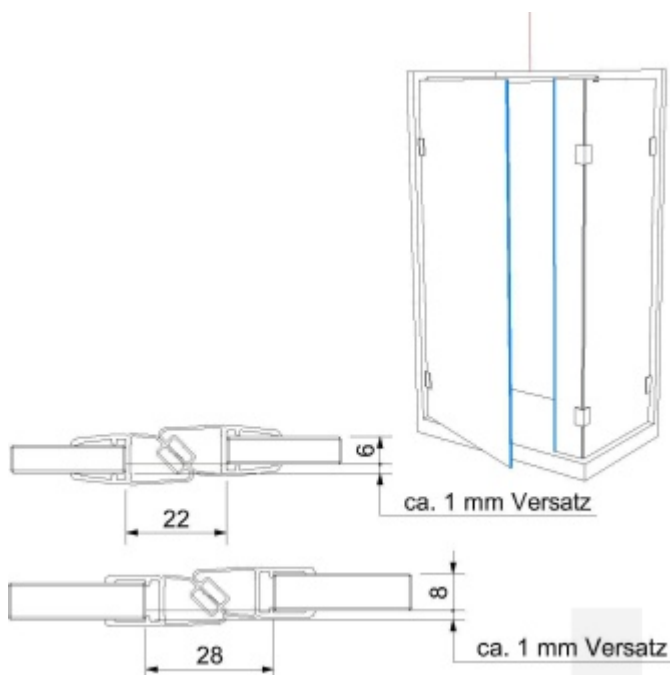

Produktový list

platný k 26. 4. 2026

luxusnikovani.cz
DELIVERED BY EFB

Těsnící profil pro sklo č. 12, s magnetem, délka až 2500 mm 2250 mm

ID produktu: 2576

PLU: 52.09.0071

Těsnící profil pro skleněné sprchové kouty

PVC transparentní s magnetem 180°

Délka 2010 mm, 2250 mm, 2500 mm

Tloušťka skla 6 / 8 mm

Cena za 1 pár

Vzhledem k délce profilu bude toto zboží zasíláno napřímo od výrobce za poplatek 290,- Kč bez DPH.

Pro délku profilu 2500 mm je dopravné kalkulováno individuálně!!