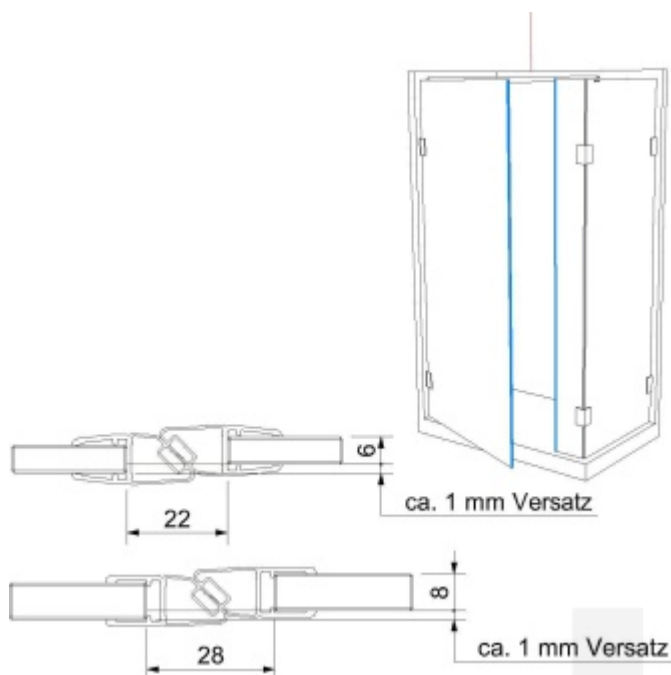

Produktový list

platný k 29. 4. 2026

luxusnikovani.cz
DELIVERED BY EFB

Těsnící profil pro sklo č. 12, s magnetem, délka až 2500 mm 2500 mm

ID produktu: 2577

PLU: 52.09.0072

Těsnící profil pro skleněné sprchové kouty

PVC transparentní s magnetem 180°

Délka 2010 mm, 2250 mm, 2500 mm

Tloušťka skla 6 / 8 mm

Cena za 1 pár

Vzhledem k délce profilu bude toto zboží zasíláno napřímo od výrobce za poplatek 290,- Kč bez DPH.

Pro délku profilu 2500 mm je dopravné kalkulováno individuálně!!