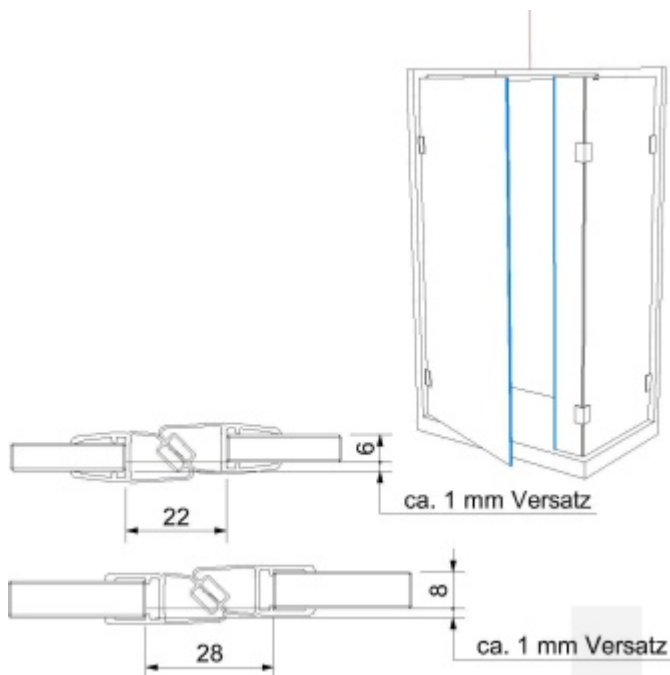

Produktový list

platný k 27. 4. 2026

luxusnikovani.cz
DELIVERED BY EFB

Těsnící profil pro sklo č. 12, s magnetem, délka až 2500 mm 2500 mm

ID produktu: 2577

PLU: 52.09.0072

Těsnící profil pro skleněné sprchové kouty

PVC transparentní s magnetem 180°

Délka 2010 mm, 2250 mm, 2500 mm

Tloušťka skla 6 / 8 mm

Cena za 1 pár

Vzhledem k délce profilu bude toto zboží zasíláno napřímo od výrobce za poplatek 290,- Kč bez DPH.

Pro délku profilu 2500 mm je dopravné kalkulováno individuálně!!