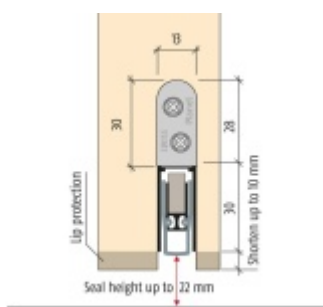

Doplňkové vlastnosti lišty na objednávku :