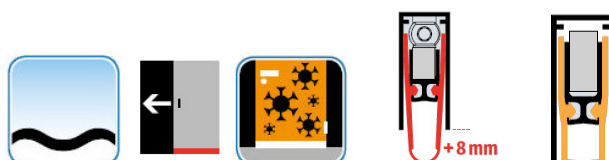

- Výška těsnící lišty až 22 mm
- Útlum až 48 dB
- Možnost seřízení výšky výsuvu lišty
- Záruka 7 let
- Vhodné pro objektové dveře s vysokým zatížením

Součástí balení je spojovací materiál pro dřevěné dveře

Vlastnosti automatické lišty:

Doplňkové vlastnosti lišty na objednávku :

Způsob instalace do dveří:

Vhodné zejména pro dveře z materiálu:

V případě objednávky samostatných profilů do celkové výše 2500,- Kč bez DPH bude k zakázce připočítán manipulační poplatek ve výši 500,- Kč bez DPH. Při objednávce nad 2500,- Kč je cena za kus konečná.