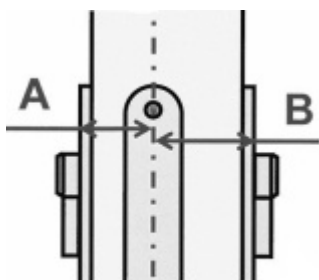

Charakteristika cylindrické vložky keyTec RPE

- Vhodná pro použití jako sériová vložka (domy, byty, menší firmy, obchody).
- Jednořadý 5-stavítkový mechanismus s ocelovými stavítky.
- Vícekrát překrytý, vyosený, tzv. paracentrický profil.
- Až 8 oboustranných neodpružených bočních blokovacích kolíků (kalottů).
- Dodatečné zabezpečení pomocí blokovací kuličky.
- Oboustranná zvýšená odolnost proti odvrtání v tělese i ve válci (bubínku) / na objednávku.
- Sériová cylindrická vložka certifikovaná NBÚ jako uzamykací systém typu 3 „SS4=3“ body.
- Sériová cylindrická vložka certifikovaná dle ČSN EN 1627 – 1630 v bezpečnostní třídě „RC4“.
- Právní ochrana: evropský patent, č. EP 1 975 350 B1 (platný do roku 2028).
- Moderní klíč vybavený hlavičkou z odolného kompozitu.
- Lze sestavit i jako systém generálního klíče.

Jak změřit rozměr cylindrické vložky ?

Dodací údaje

- Široký sortiment technických provedení (viz leták v sekci "Ke stažení").
- Povrchové úpravy: N - saténový (matný) nikl, MM - matná mosaz, MP - leštěná mosaz.
- Standard DIN zub, ozubené kolečko (10 zubů) a ČSN zub na speciální objednávku.
- Standardní sériové balení obsahuje: 1 kus cylindrické vložky daného rozměru, 3 kusy "modrých" klíčů, bezpečnostní kartu, fixační šroub, návod k použití.