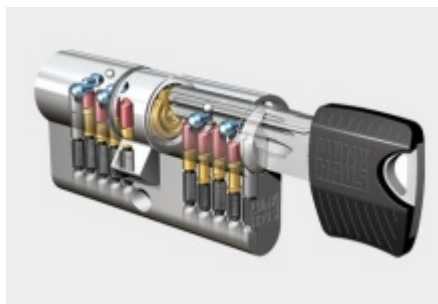

Tento moderní systém je tvořen jednořadým 5-stavítkovým mechanismem (na každé straně, celkem tedy 10 stavítky). Hlavičky klíčů RPE jsou dostupné hned v několika barevných provedeních: černá, modrá, žlutá, červená a zelená, čímž značně zjednodušují orientaci. Klíče rovněž vynikají moderním nadčasovým designem.

Charakteristika cylindrické vložky keyTec RPE

- Vhodná pro použití jako sériová vložka (domy, byty, menší firmy, obchody).
- Jednořadý 5-stavítkový mechanismus s ocelovými stavítky.
- Vícekrát překrytý, vyosený, tzv. paracentrický profil.
- Až 8 oboustranných neodpružených bočních blokovacích kolíků (kalottů).
- Dodatečné zabezpečení pomocí blokovací kuličky.
- Oboustranná zvýšená odolnost proti odvrtání v tělese i ve válci (bubínku) / na objednávku.
- Sériová cylindrická vložka certifikovaná NBÚ jako uzamykací systém typu 3 „SS4=3“ body.
- Sériová cylindrická vložka certifikovaná dle ČSN EN 1627 – 1630 v bezpečnostní třídě „RC4“.
- Právní ochrana: evropský patent, č. EP 1 975 350 B1 (platný do roku 2028).
- Moderní klíč vybavený hlavičkou z odolného kompozitu.
- Lze sestavit i jako systém generálního klíče.

Balení obsahuje: Cylindrickou vložku, šroub s metrickým závitem, 3 x klíč.

Barevné provedení 3 klíčů v základní sadě je standardně modré .

Barevné varianty mohou být: modrá, žlutá, červená, zelená, černá. Pro změnu barvy klíče při objednání kontaktujte, prosím, naše obchodní oddělení.

Vaše cena bez DPH

3 708 Kč

Vaše cena s DPH

4 486,68 Kč

Zobrazit produkt

PŘÍSLUŠENSTVÍ

**Cylindrická vložka 4.
bezpečnostní třída Winkhaus
keyTec RPE**

Winkhaus