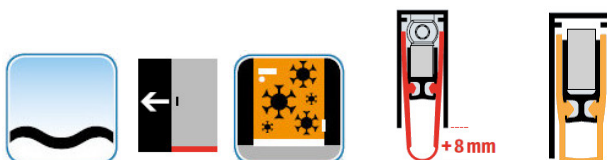

- Výška těsnící lišty až 22 mm
- Útlum až 48 dB
- Možnost seřízení výšky výsuvu lišty
- Záruka 7 let
- Vhodné pro objektové dveře s vysokým zatížením

Součástí balení je spojovací materiál pro dřevěné dveře

Vlastnosti automatické lišty:

Doplňkové vlastnosti lišty na objednávku :

Způsob instalace do dveří:

Vhodné zejména pro dveře z materiálu:

V případě objednávky samostatných profilů do celkové výše 2500,- Kč bez DPH bude k zakázce připočítán manipulační poplatek ve výši 500,- Kč bez DPH. Při objednávce nad 2500,- Kč je cena za kus konečná.