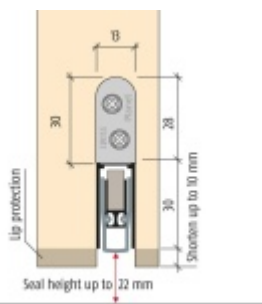

Doplňkové vlastnosti lišty na objednávku :