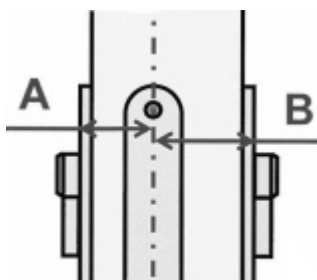

Charakteristika cylindrické vložky keyTec RPE

- Vhodná pro použití jako sériová vložka (domy, byty, menší firmy, obchody).
- Jednořadý 5-stavítkový mechanismus s ocelovými stavítky.
- Vícekrát překrytý, vyosený, tzv. paracentrický profil.
- Až 8 oboustranných neodpružených bočních blokovacích kolíků (kalottů).
- Dodatečné zabezpečení pomocí blokovací kuličky.
- Oboustranná zvýšená odolnost proti odvrtání v tělese i ve válci (bubínku) / na objednávku.
- Sériová cylindrická vložka certifikovaná NBÚ jako uzamykací systém typu 3 „SS4=3“ body.
- Sériová cylindrická vložka certifikovaná dle ČSN EN 1627 – 1630 v bezpečnostní třídě „RC4“.
- Právní ochrana: evropský patent, č. EP 1 975 350 B1 (platný do roku 2028).
- Moderní klíč vybavený hlavičkou z odolného kompozitu.
- Lze sestavit i jako systém generálního klíče.

Jak změřit rozměr cylindrické vložky ?

Dodací údaje

- Široký sortiment technických provedení (viz leták v sekci "Ke stažení").
- Povrchové úpravy: N - saténový (matný) nikl, MM - matná mosaz, MP - leštěná mosaz.
- Standard DIN zub, ozubené kolečko (10 zubů) a ČSN zub na speciální objednávku.
- Standardní sériové balení obsahuje: 1 kus cylindrické vložky daného rozměru, 3 kusy "modrých" klíčů, bezpečnostní kartu, fixační šroub, návod k použití.