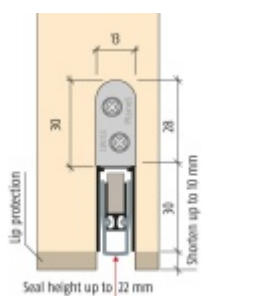

Produktový list

platný k 27. 4. 2026

luxusnikovani.cz
DELIVERED BY EFB

Automatická těsnící lišta Planet HS RD, 48 dB, standardní 1335 mm (lze zkrátit do 1210mm)

Planet SWISS

ID produktu: 2582

Automatická těsnící lišta na dveře. Vhodné pro dřevěné dveře

- Výška těsnící lišty až 22 mm
- Útlum až 48 dB
- Možnost seřízení výšky výsuvu lišty
- Záruka 7 let
- Vhodné pro objektové dveře s vysokým zatížením

Součástí balení je spojovací materiál pro dřevěné dveře