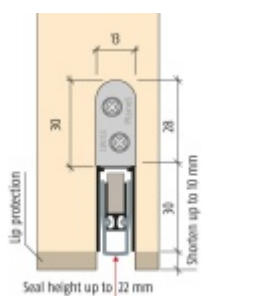

Produktový list

platný k 2. 5. 2026

luxusnikovani.cz
DELIVERED BY EFB

Automatická těsnící lišta Planet HS RD, 48 dB, standardní 1210 mm (lze zkrátit do 1085 mm)

Planet SWISS

ID produktu: 2583

Automatická těsnící lišta na dveře. Vhodné pro dřevěné dveře

- Výška těsnící lišty až 22 mm
- Útlum až 48 dB
- Možnost seřízení výšky výsuvu lišty
- Záruka 7 let
- Vhodné pro objektové dveře s vysokým zatížením

Součástí balení je spojovací materiál pro dřevěné dveře