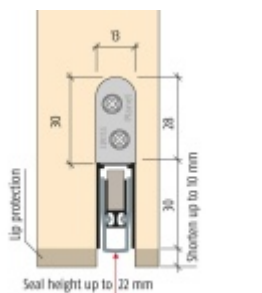

Produktový list

platný k 3. 11. 2025

luxusnikovani.cz
DELIVERED BY EFB

**Automatická těsnící lišta Planet HS RD,
48 dB, standardní 1085 mm (lze zkrátit do
960 mm)**

Planet SWISS

ID produktu: 2584

Automatická těsnící lišta na dveře. Vhodné pro dřevěné dveře

- Výška těsnící lišty až 22 mm
- Útlum až 48 dB
- Možnost seřízení výšky výsuvu lišty
- Záruka 7 let
- Vhodné pro objektové dveře s vysokým zatížením

Součástí balení je spojovací materiál pro dřevěné dveře

Vlastnosti automatické lišty:

Doplňkové vlastnosti lišty na objednávku :