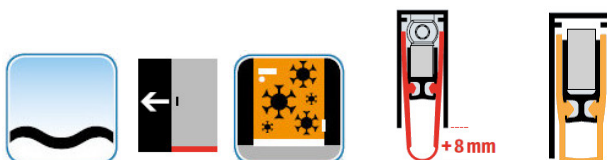

Automatická těsnící lišta na dveře. Vhodné pro dřevěné dveře

- Výška těsnící lišty až 22 mm
- Útlum až 48 dB
- Možnost seřízení výšky výsuvu lišty
- Záruka 7 let
- Vhodné pro objektové dveře s vysokým zatížením

Součástí balení je spojovací materiál pro dřevěné dveře

Vlastnosti automatické lišty:

Doplňkové vlastnosti lišty na objednávku :

Způsob instalace do dveří:

Vhodné zejména pro dveře z materiálu:

V případě objednávky samostatných profilů do celkové výše 2500,- Kč bez DPH bude k zakázce připočítán manipulační poplatek ve výši 500,- Kč bez DPH. Při objednávce nad 2500,- Kč je cena za kus konečná.