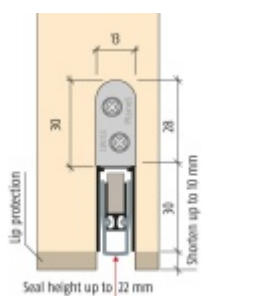

Produktový list

platný k 21. 5. 2026

luxusnikovani.cz
DELIVERED BY EFB

**Automatická těsnící lišta Planet HS RD,
48 dB, standardní 1085 mm (lze zkrátit do
960 mm)**

Planet SWISS

ID produktu: 2584

Automatická těsnící lišta na dveře. Vhodné pro dřevěné dveře

- Výška těsnící lišty až 22 mm
- Útlum až 48 dB
- Možnost seřízení výšky výsuvu lišty
- Záruka 7 let
- Vhodné pro objektové dveře s vysokým zatížením

Součástí balení je spojovací materiál pro dřevěné dveře