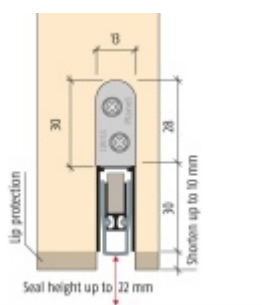

Produktový list

platný k 27. 4. 2026

luxusnikovani.cz
DELIVERED BY EFB

**Automatická těsnící lišta Planet HS RD,
48 dB, standardní 1085 mm (lze zkrátit do
960 mm)**

Planet SWISS

ID produktu: 2584

Automatická těsnící lišta na dveře. Vhodné pro dřevěné dveře

- Výška těsnící lišty až 22 mm
- Útlum až 48 dB
- Možnost seřízení výšky výsuvu lišty
- Záruka 7 let
- Vhodné pro objektové dveře s vysokým zatížením

Součástí balení je spojovací materiál pro dřevěné dveře