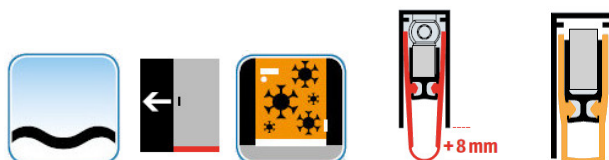

- Výška těsnící lišty až 22 mm
- Útlum až 48 dB
- Možnost seřízení výšky výsuvu lišty
- Záruka 7 let
- Vhodné pro objektové dveře s vysokým zatížením

Součástí balení je spojovací materiál pro dřevěné dveře

Vlastnosti automatické lišty:

Doplňkové vlastnosti lišty na objednávku :

Způsob instalace do dveří:

Vhodné zejména pro dveře z materiálu:

V případě objednávky samostatných profilů do celkové výše 2500,- Kč bez DPH bude k zakázce připočítán manipulační poplatek ve výši 500,- Kč bez DPH. Při objednávce nad 2500,- Kč je cena za kus konečná.