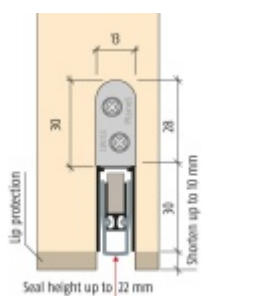

Produktový list

platný k 16. 5. 2026

luxusnikovani.cz
DELIVERED BY EFB

**Automatická těsnící lišta Planet HS RD,
48 dB, standardní 960 mm (lze zkrátit do
835 mm)**

Planet SWISS

ID produktu: 2585

Automatická těsnící lišta na dveře. Vhodné pro dřevěné dveře

- Výška těsnící lišty až 22 mm
- Útlum až 48 dB
- Možnost seřízení výšky výsuvu lišty
- Záruka 7 let
- Vhodné pro objektové dveře s vysokým zatížením

Součástí balení je spojovací materiál pro dřevěné dveře