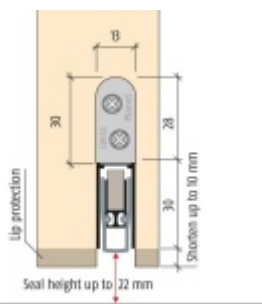

Produktový list

platný k 30. 4. 2026

luxusnikovani.cz
DELIVERED BY EFB

**Automatická těsnící lišta Planet HS RD,
48 dB, standardní 835 mm (lze zkrátit do
710 mm)**

Planet SWISS

ID produktu: 2586

Automatická těsnící lišta na dveře. Vhodné pro dřevěné dveře

- Výška těsnící lišty až 22 mm
- Útlum až 48 dB
- Možnost seřízení výšky výsuvu lišty
- Záruka 7 let
- Vhodné pro objektové dveře s vysokým zatížením

Součástí balení je spojovací materiál pro dřevěné dveře