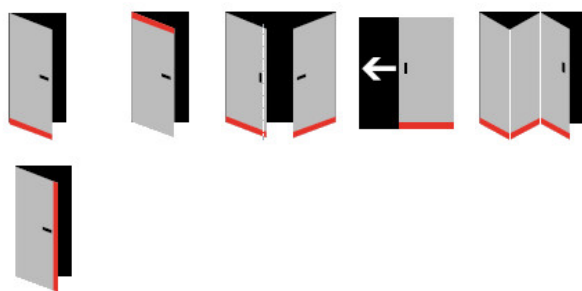

- Výška těsnící lišty až 22 mm
- Útlum až 48 dB
- Možnost seřízení výšky výsuvu lišty
- Záruka 7 let
- Vhodné pro objektové dveře s vysokým zatížením

Součástí balení je spojovací materiál pro dřevěné dveře

Vlastnosti automatické lišty:

Doplňkové vlastnosti lišty na objednávku :

Způsob instalace do dveří:

Vhodné zejména pro dveře z materiálu:

V případě objednávky samostatných profilů do celkové výše 2500,- Kč bez DPH bude k zakázce připočítán manipulační poplatek ve výši 500,- Kč bez DPH. Při objednávce nad 2500,- Kč je cena za kus konečná.