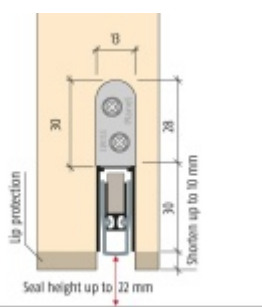

Doplňkové vlastnosti lišty na objednávku :