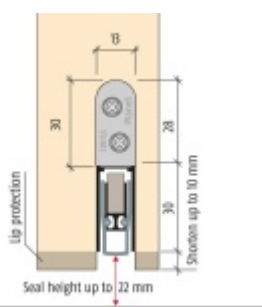

Produktový list

platný k 3. 5. 2026

luxusnikovani.cz
DELIVERED BY EFB

**Automatická těsnící lišta Planet HS RD,
48 dB, standardní 585 mm (lze zkrátit do
460 mm)**

Planet SWISS

ID produktu: 2588

Automatická těsnící lišta na dveře. Vhodné pro dřevěné dveře

- Výška těsnící lišty až 22 mm
- Útlum až 48 dB
- Možnost seřízení výšky výsuvu lišty
- Záruka 7 let
- Vhodné pro objektové dveře s vysokým zatížením

Součástí balení je spojovací materiál pro dřevěné dveře