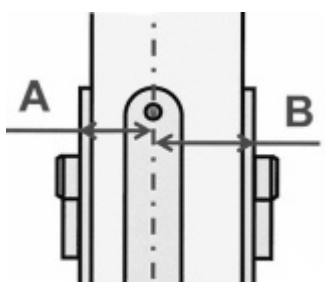

### Charakteristika cylindrické vložky keyTec RPE

- Vhodná pro použití jako sériová vložka (domy, byty, menší firmy, obchody).
- Jednořadý 5-stavítkový mechanismus s ocelovými stavítky.
- Vícekrát překrytý, vyosený, tzv. paracentrický profil.
- Až 8 oboustranných neodpružených bočních blokovacích kolíků (kalottů).
- Dodatečné zabezpečení pomocí blokovací kuličky.
- Oboustranná zvýšená odolnost proti odvrtání v tělese i ve válci (bubínku) / na objednávku.
- Sériová cylindrická vložka certifikovaná NBÚ jako uzamykací systém typu 3 „SS4=3“ body.
- Sériová cylindrická vložka certifikovaná dle ČSN EN 1627 – 1630 v bezpečnostní třídě „RC4“.
- Právní ochrana: evropský patent, č. EP 1 975 350 B1 (platný do roku 2028).
- Moderní klíč vybavený hlavičkou z odolného kompozitu.
- Lze sestavit i jako systém generálního klíče.

Jak změřit rozměr cylindrické vložky ?