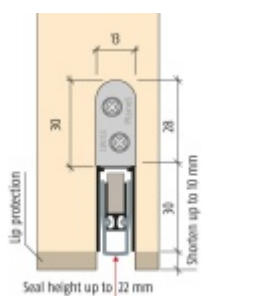

Produktový list

platný k 30. 4. 2026

luxusnikovani.cz
DELIVERED BY EFB

**Automatická těsnící lišta Planet HS RD,
48 dB, standardní 335 mm (lze zkrátit do
220 mm)**

Planet SWISS

ID produktu: 2590

Automatická těsnící lišta na dveře. Vhodné pro dřevěné dveře

- Výška těsnící lišty až 22 mm
- Útlum až 48 dB
- Možnost seřízení výšky výsuvu lišty
- Záruka 7 let
- Vhodné pro objektové dveře s vysokým zatížením

Součástí balení je spojovací materiál pro dřevěné dveře

Vlastnosti automatické lišty:

Doplňkové vlastnosti lišty na objednávku :