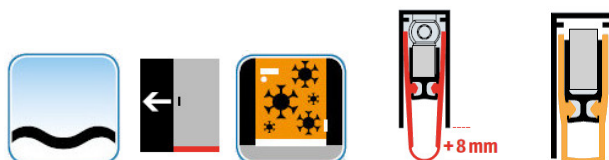

Automatická těsnící lišta na dveře. Vhodné pro dřevěné dveře

- Výška těsnící lišty až 22 mm
- Útlum až 48 dB
- Možnost seřízení výšky výsuvu lišty
- Záruka 7 let
- Vhodné pro objektové dveře s vysokým zatížením

Součástí balení je spojovací materiál pro dřevěné dveře

Vlastnosti automatické lišty:

Doplňkové vlastnosti lišty na objednávku :

Způsob instalace do dveří:

Vhodné zejména pro dveře z materiálu:

V případě objednávky samostatných profilů do celkové výše 2500,- Kč bez DPH bude k zakázce připočítán manipulační poplatek ve výši 500,- Kč bez DPH. Při objednávce nad 2500,- Kč je cena za kus konečná.