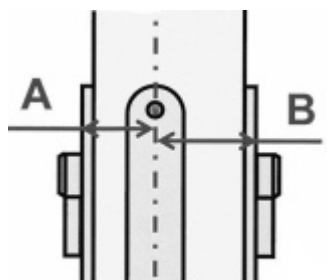

Charakteristika cylindrické vložky keyTec RPE

- Vhodná pro použití jako sériová vložka (domy, byty, menší firmy, obchody).
- Jednořadý 5-stavítkový mechanismus s ocelovými stavítky.
- Vícekrát překrytý, vyosený, tzv. paracentrický profil.
- Až 8 oboustranných neodpružených bočních blokovacích kolíků (kalottů).
- Dodatečné zabezpečení pomocí blokovací kuličky.
- Oboustranná zvýšená odolnost proti odvrtání v tělese i ve válci (bubínku) / na objednávku.
- Sériová cylindrická vložka certifikovaná NBÚ jako uzamykací systém typu 3 „SS4=3“ body.
- Sériová cylindrická vložka certifikovaná dle ČSN EN 1627 – 1630 v bezpečnostní třídě „RC4“.
- Právní ochrana: evropský patent, č. EP 1 975 350 B1 (platný do roku 2028).
- Moderní klíč vybavený hlavičkou z odolného kompozitu.
- Lze sestavit i jako systém generálního klíče.

Jak změřit rozměr cylindrické vložky ?

Dodací údaje

- Široký sortiment technických provedení (viz leták v sekci "Ke stažení").
- Povrchové úpravy: N - saténový (matný) nikl, MM - matná mosaz, MP - leštěná mosaz.
- Standard DIN zub, ozubené kolečko (10 zubů) a ČSN zub na speciální objednávku.
- Standardní sériové balení obsahuje: 1 kus cylindrické vložky daného rozměru, 3 kusy "modrých" klíčů, bezpečnostní kartu, fixační šroub, návod k použití.

Při objednání prosím uveďte do poznámky na jaké straně má být umístěn knoflík.

Tento model je vyráběn vždy na individuální zákaznickou objednávku podle specifikace rozměru. Platí tedy ustanovení § 1837 NOZ.