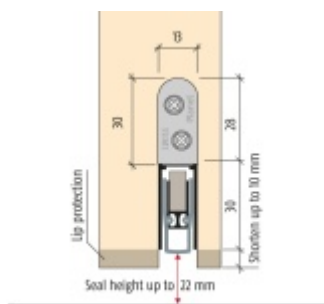

Doplňkové vlastnosti lišty na objednávku :