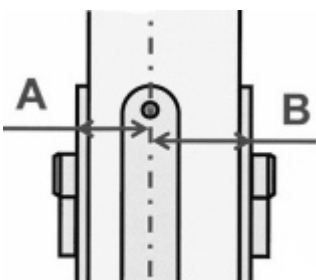

Charakteristika cylindrické vložky keyTec RPE

- Vhodná pro použití jako sériová vložka (domy, byty, menší firmy, obchody).
- Jednořadý 5-stavítkový mechanismus s ocelovými stavítky.
- Vícekrát překrytý, vyosený, tzv. paracentrický profil.
- Až 8 oboustranných neodpružených bočních blokovacích kolíků (kalottů).
- Dodatečné zabezpečení pomocí blokovací kuličky.
- Oboustranná zvýšená odolnost proti odvrtání v tělese i ve válci (bubínku) / na objednávku.
- Sériová cylindrická vložka certifikovaná NBÚ jako uzamykací systém typu 3 „SS4=3“ body.
- Sériová cylindrická vložka certifikovaná dle ČSN EN 1627 – 1630 v bezpečnostní třídě „RC4“.
- Právní ochrana: evropský patent, č. EP 1 975 350 B1 (platný do roku 2028).
- Moderní klíč vybavený hlavičkou z odolného kompozitu.
- Lze sestavit i jako systém generálního klíče.

Jak změřit rozměr cylindrické vložky ?

Dodací údaje

- Široký sortiment technických provedení (viz leták v sekci "Ke stažení").
- Povrchové úpravy: N - saténový (matný) nikl, MM - matná mosaz, MP - leštěná mosaz.
- Standard DIN zub, ozubené kolečko (10 zubů) a ČSN zub na speciální objednávku.
- Standardní sériové balení obsahuje: 1 kus cylindrické vložky daného rozměru, 3 kusy "modrých" klíčů, bezpečnostní kartu, fixační šroub, návod k použití.