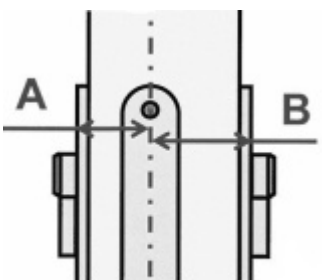

### Charakteristika cylindrické vložky keyTec RPE

- Vhodná pro použití jako sériová vložka (domy, byty, menší firmy, obchody).
- Jednořadý 5-stavítkový mechanismus s ocelovými stavítky.
- Vícekrát překrytý, vyosený, tzv. paracentrický profil.
- Až 8 oboustranných neodpružených bočních blokovacích kolíků (kalottů).
- Dodatečné zabezpečení pomocí blokovací kuličky.
- Oboustranná zvýšená odolnost proti odvrtání v tělese i ve válci (bubínku) / na objednávku.
- Sériová cylindrická vložka certifikovaná NBÚ jako uzamykací systém typu 3 „SS4=3“ body.
- Sériová cylindrická vložka certifikovaná dle ČSN EN 1627 – 1630 v bezpečnostní třídě „RC4“.
- Právní ochrana: evropský patent, č. EP 1 975 350 B1 (platný do roku 2028).
- Moderní klíč vybavený hlavičkou z odolného kompozitu.
- Lze sestavit i jako systém generálního klíče.

Jak změřit rozměr cylindrické vložky ?