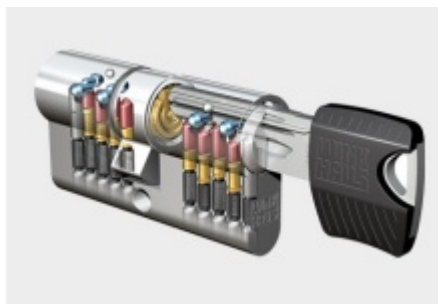

Tento moderní systém je tvořen jednořadým 5-stavítkovým mechanismem (na každé straně, celkem tedy 10 stavítky). Hlavičky klíčů RPE jsou dostupné hned v několika barevných provedeních: černá, modrá, žlutá, červená a zelená, čímž značně zjednodušují orientaci. Klíče rovněž vynikají moderním nadčasovým designem.

### Charakteristika cylindrické vložky keyTec RPE

- Vhodná pro použití jako sériová vložka (domy, byty, menší firmy, obchody).
- Jednořadý 5-stavítkový mechanismus s ocelovými stavítky.
- Vícekrát překrytý, vyosený, tzv. paracentrický profil.
- Až 8 oboustranných neodpružených bočních blokovacích kolíků (kalottů).
- Dodatečné zabezpečení pomocí blokovací kuličky.
- Oboustranná zvýšená odolnost proti odvrtání v tělese i ve válci (bubínku) / na objednávku.
- Sériová cylindrická vložka certifikovaná NBÚ jako uzamykací systém typu 3 „SS4=3“ body.
- Sériová cylindrická vložka certifikovaná dle ČSN EN 1627 – 1630 v bezpečnostní třídě „RC4“.
- Právní ochrana: evropský patent, č. EP 1 975 350 B1 (platný do roku 2028).
- Moderní klíč vybavený hlavičkou z odolného kompozitu.
- Lze sestavit i jako systém generálního klíče.

**Balení obsahuje: Cylindrickou vložku, šroub s metrickým závitem, 3 x klíč.**

**Barevné provedení 3 klíčů v základní sadě je standardně modré .**

Barevné varianty mohou být: modrá, žlutá, červená, zelená, černá. Pro změnu barvy klíče při objednání kontaktujte, prosím, naše obchodní oddělení.

## PŘÍSLUŠENSTVÍ

**Cylindrická vložka 4.  
bezpečnostní třída Winkhaus  
keyTec RPE**

Winkhaus

---

**OD OD 61,31 €**

1 ks