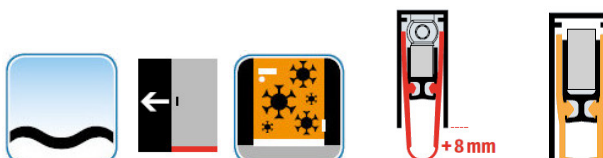

- Výška těsnící lišty až 22 mm
- Útlum až 55 dB
- Možnost seřízení výšky výsuvu lišty
- Záruka 7 let
- Vhodné pro objektové dveře s vysokým zatížením

Součástí balení je spojovací materiál pro dřevěné dveře

Vlastnosti automatické lišty:

Doplňkové vlastnosti lišty na objednávku :

Způsob instalace do dveří:

Vhodné zejména pro dveře z materiálu:

V případě objednávky samostatných profilů do celkové výše 2500,- Kč bez DPH bude k zakázce připočítán manipulační poplatek ve výši 500,- Kč bez DPH. Při objednávce nad 2500,- Kč je cena za kus konečná.