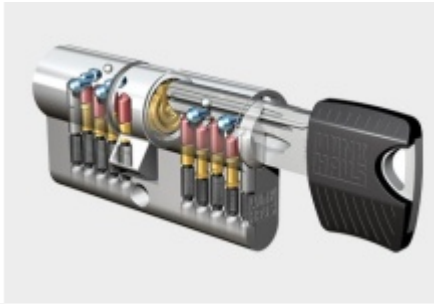

### Charakteristika cylindrické vložky keyTec RPE

- Vhodná pro použití jako sériová vložka (domy, byty, menší firmy, obchody).
- Jednořadý 5-stavítkový mechanismus s ocelovými stavítky.
- Vícekrát překrytý, vyosený, tzv. paracentrický profil.
- Až 8 oboustranných neodpružených bočních blokovacích kolíků (kalottů).
- Dodatečné zabezpečení pomocí blokovací kuličky.
- Oboustranná zvýšená odolnost proti odvrtání v tělese i ve válci (bubínku) / na objednávku.
- Sériová cylindrická vložka certifikovaná NBÚ jako uzamykací systém typu 3 „SS4=3“ body.
- Sériová cylindrická vložka certifikovaná dle ČSN EN 1627 – 1630 v bezpečnostní třídě „RC4“.
- Právní ochrana: evropský patent, č. EP 1 975 350 B1 (platný do roku 2028).
- Moderní klíč vybavený hlavičkou z odolného kompozitu.
- Lze sestavit i jako systém generálního klíče.

## Dodací údaje

- Široký sortiment technických provedení (viz leták v sekci "Ke stažení").
- Povrchové úpravy: N - saténový (matný) nikl, MM - matná mosaz, MP - leštěná mosaz.
- Standard DIN zub, ozubené kolečko (10 zubů) a ČSN zub na speciální objednávku.
- Standardní sériové balení obsahuje: 1 kus cylindrické vložky daného rozměru, 3 kusy "modrých" klíčů, bezpečnostní kartu, fixační šroub, návod k použití.

**Balení obsahuje: Cylindrickou vložku, šroub s metrickým závitem, 3 x klíč.**

**Barevné provedení 3 klíčů v základní sadě je standardně modré .**

Barevné varianty mohou být: modrá, žlutá, červená, zelená, černá. Pro změnu barvy klíče při objednání kontaktujte, prosím, naše obchodní oddělení.

## PŘÍSLUŠENSTVÍ

**Cylindrická vložka 4.  
bezpečnostní třída Winkhaus  
keyTec RPE**

Winkhaus

---

**OD OD 1 502 Kč**

1 ks