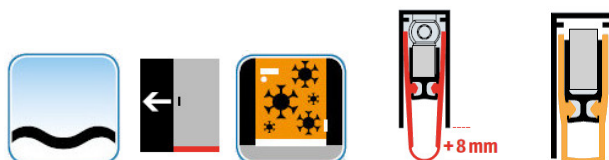

- Výška těsnící lišty až 22 mm
- Útlum až 55 dB
- Možnost seřízení výšky výsuvu lišty
- Záruka 7 let
- Vhodné pro objektové dveře s vysokým zatížením

Součástí balení je spojovací materiál pro dřevěné dveře

Vlastnosti automatické lišty:

Doplňkové vlastnosti lišty na objednávku :

Způsob instalace do dveří:

Vhodné zejména pro dveře z materiálu:

V případě objednávky samostatných profilů do celkové výše 2500,- Kč bez DPH bude k zakázce připočítán manipulační poplatek ve výši 500,- Kč bez DPH. Při objednávce nad 2500,- Kč je cena za kus konečná.