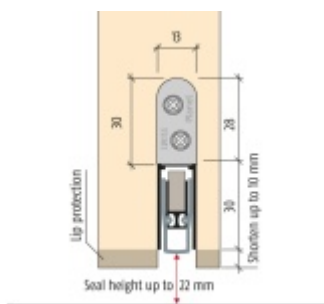

Doplňkové vlastnosti lišty na objednávku :