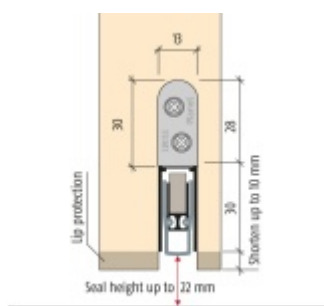

Doplňkové vlastnosti lišty na objednávku :