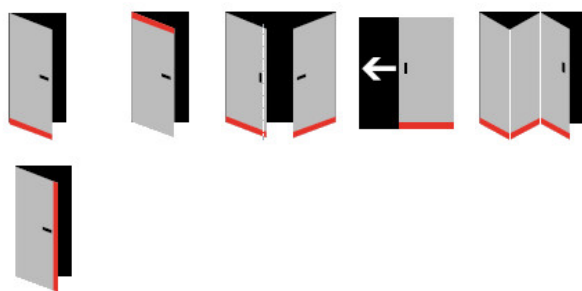

Produktový list

platný k 24. 4. 2026

luxusnikovani.cz
DELIVERED BY EFB

Automatická těsnící lišta Planet HS Plus FH+RD, 55 dB, protipožární 1210 mm (lze zkrátit do 1085 mm)

Planet SWISS

ID produktu: 2599

Automatická těsnící lišta na dveře. Vhodné pro dřevěné dveře.

- Výška těsnící lišty až 22 mm
- Útlum až 55 dB
- Možnost seřízení výšky výsuvu lišty
- Záruka 7 let
- Vhodné pro objektové dveře s vysokým zatížením

Součástí balení je spojovací materiál pro dřevěné dveře

Vlastnosti automatické lišty:

Doplňkové vlastnosti lišty na objednávku :

Způsob instalace do dveří:

Vhodné zejména pro dveře z materiálu:

V případě objednávky samostatných profilů do celkové výše 2500,- Kč bez DPH bude k zakázce připočítán manipulační poplatek ve výši 500,- Kč bez DPH. Při objednávce nad 2500,- Kč je cena za kus konečná.