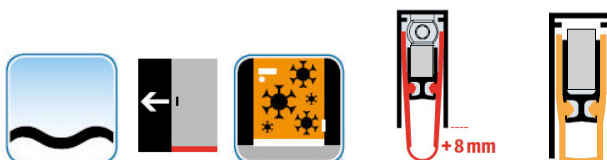

- Výška těsnící lišty až 22 mm
- Útlum až 55 dB
- Možnost seřízení výšky výsuvu lišty
- Záruka 7 let
- Vhodné pro objektové dveře s vysokým zatížením

Součástí balení je spojovací materiál pro dřevěné dveře

Vlastnosti automatické lišty:

Doplňkové vlastnosti lišty na objednávku :

Způsob instalace do dveří:

Vhodné zejména pro dveře z materiálu:

V případě objednávky samostatných profilů do celkové výše 2500,- Kč bez DPH bude k zakázce připočítán manipulační poplatek ve výši 500,- Kč bez DPH. Při objednávce nad 2500,- Kč je cena za kus konečná.