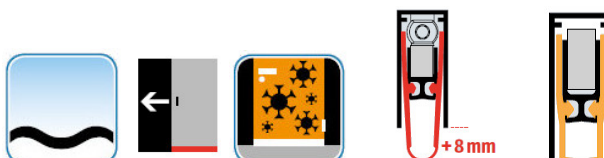

- Výška těsnící lišty až 22 mm
- Útlum až 55 dB
- Možnost seřízení výšky výsuvu lišty
- Záruka 7 let
- Vhodné pro objektové dveře s vysokým zatížením

Součástí balení je spojovací materiál pro dřevěné dveře

Vlastnosti automatické lišty:

Doplňkové vlastnosti lišty na objednávku :

Způsob instalace do dveří:

Vhodné zejména pro dveře z materiálu:

V případě objednávky samostatných profilů do celkové výše 2500,- Kč bez DPH bude k zakázce připočítán manipulační poplatek ve výši 500,- Kč bez DPH. Při objednávce nad 2500,- Kč je cena za kus konečná.