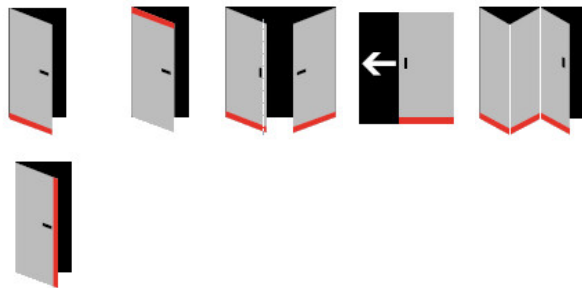

## Automatická těsnící lišta Planet FT RD, 48 dB, standardní

**Planet**<sup>swiss</sup>

Automatická těsnící lišta na dveře. Vhodné pro dřevěné dveře.

- Výška těsnící lišty až 22 mm
- Útlum až 48 dB
- Možnost seřízení výšky výsuvu lišty
- Záruka 7 let
- Vhodné pro objektové dveře s vysokým zatížením

Součástí balení je spojovací materiál pro dřevěné dveře

Vlastnosti automatické lišty:

Doplňkové vlastnosti lišty na objednávku:

Způsob instalace do dveří:

Vhodné zejména pro dveře z materiálu:

V případě objednávky samostatných profilů do celkové výše 2500,- Kč bez DPH bude k zakázce připočítán manipulační poplatek ve výši 500,- Kč bez DPH. Při objednávce nad 2500,- Kč je cena za kus konečná.