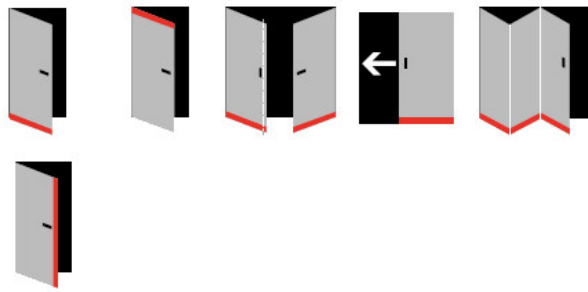

- Výška těsnící lišty až 22 mm
- Útlum až 48 dB
- Možnost seřízení výšky výsuvu lišty
- Záruka 7 let
- Vhodné pro objektové dveře s vysokým zatížením

Součástí balení je spojovací materiál pro dřevěné dveře

Vlastnosti automatické lišty:

Doplňkové vlastnosti lišty na objednávku:

Způsob instalace do dveří:

Vhodné zejména pro dveře z materiálu:

V případě objednávky samostatných profilů do celkové výše 2500,- Kč bez DPH bude k zakázce připočítán manipulační poplatek ve výši 500,- Kč bez DPH. Při objednávce nad 2500,- Kč je cena za kus konečná.