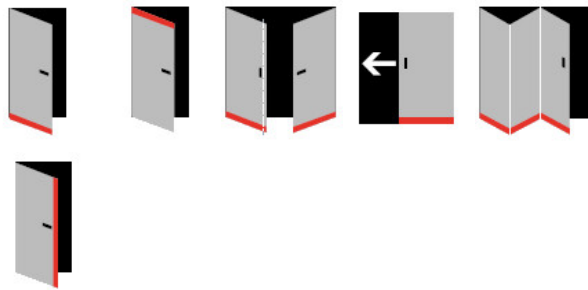

Součástí balení je spojovací materiál pro dřevěné dveře.

Vlastnosti automatické lišty:

Doplňkové vlastnosti lišty na objednávku:

Způsob instalace do dveří:

Vhodné zejména pro dveře z materiálu:

V případě objednávky samostatných profilů do celkové výše 2500,- Kč bez DPH bude k zakázce připočítán manipulační poplatek ve výši 500,- Kč bez DPH. Při objednávce nad 2500,- Kč je cena za kus konečná.