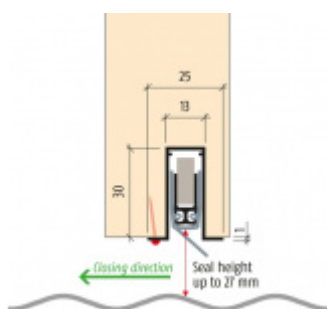

Při objednání je nutné určit směr zavírání.

Součástí balení je spojovací materiál pro dřevěné dveře.

Vlastnosti automatické lišty:

Způsob instalace do dveří:

Vhodné zejména pro dveře z materiálu:

V případě objednávky samostatných profilů do celkové výše 2500,- Kč bez DPH bude k zakázce připočítán manipulační poplatek ve výši 500,- Kč bez DPH. Při objednávce nad 2500,- Kč je cena za kus konečná.