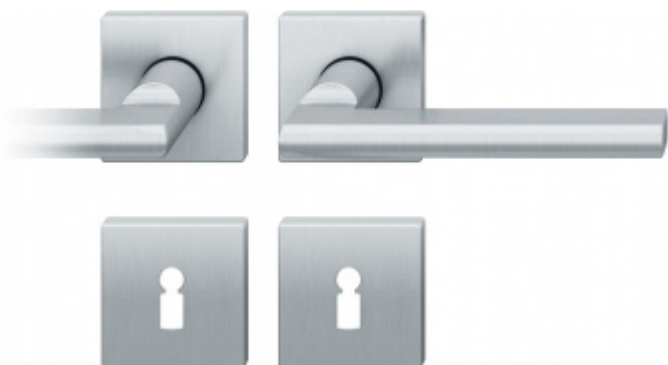

Produktový list

platný k 25. 9. 2022

luxusnikovani.cz
DELIVERED BY EFB

Kování FSB 12 1035 ASL Nerez kartáčovaná, klika / klika, Obyčejný klíč, Čtvercová rozeta standardní

FSB

ID produktu: 261

Na podzim roku 1996 poptal düsseldorfský architekt Heike Falkenberg u FSB speciální kliky pro svůj projekt. Na základě návrhu tohoto architekta vytvořil tým FSB nový model kliky FSB 1035. Vypadal dobře a tak zůstal model v sortimentu nastálo.