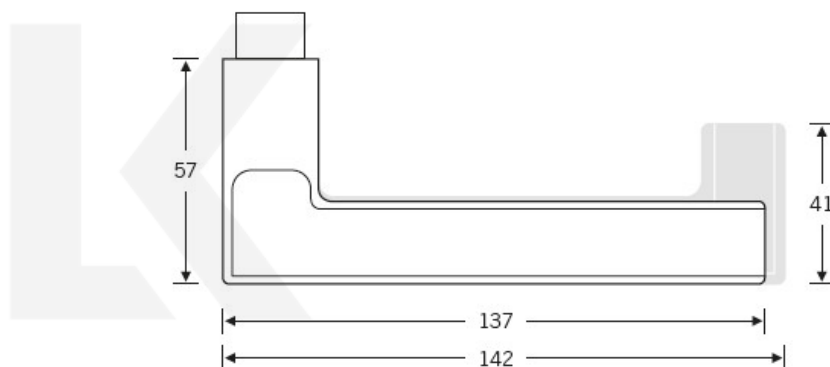

Produktový list

platný k 25. 9. 2022

luxusnikovani.cz
DELIVERED BY EFB

Kování FSB 12 1035 ASL Nerez kartáčovaná, klika / klika, Obyčejný klíč, Čtvercová rozeta standardní

FSB

ID produktu: 261

Na podzim roku 1996 poptal düsseldorfský architekt Heike Falkenberg u FSB speciální kliky pro svůj projekt. Na základě návrhu tohoto architekta vytvořil tým FSB nový model kliky FSB 1035. Vypadal dobře a tak zůstal model v sortimentu nastálo.