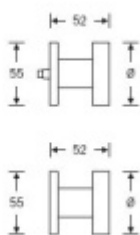

Vaše cena bez DPH

913 Kč

Vaše cena s DPH

1 104,73 Kč

Zobrazit produkt