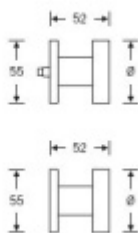

Vaše cena bez DPH

37,27 €

Vaše cena s DPH

45,09 €

Zobrazit produkt